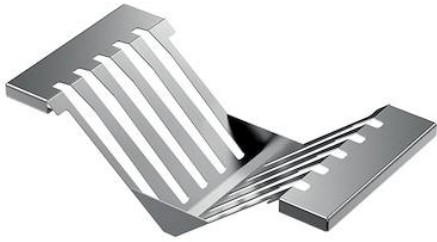

## Tellerständer aus Edelstahl

Zubehörteile für Zubehörkanäle

Code: 1773 100

### EINZELHEITEN

Zubehörteile für  
Zubehörkanäle

Abtropfgitter

Material

Edelstahl

Textur

Bürstung in Linie

Finish

Spazzolato Foster

Typ

Standard

Abmessungen

28 x 14 cm

Länge

2 einheit - Standard

Schlüssel für das Zubehör